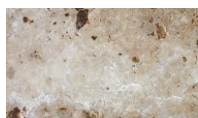

PROFI BAZÉNOVÉ OBRUBY

1. LEICHTREIN FAREBNÁ ŠKÁLA

PREVEDENIE POHLADOVEJ HRANY

Biela

Šedá

Čierna

Pohľadová hrana:
Obľý profil
platňa hrúbky 3,4 cm

Povrch je odolný voči bazénovej chémii a slanej vode.

PROFI Kompletné riešenie pre - **TERASA** - strana 6 / **SCHODISKOVÉ PLATNE** - strana 48 / **KRYCIE PLATNE** - strana 78

2. PRÍRODNÝ KAMEŇ FAREBNÁ ŠKÁLA

Granit Svetlošedá

Granit Stripe

Granit Silver Cloud

Granit Dark Cloud

Travertin

Antik Mramor Perleťová *

Antik Mramor Rubínová *

Antik Mramor Strieborná *

PREVEDENIE POHLADOVEJ HRANY

Pohľadová hrana:
Polkruhový profil
platňa hrúbky 3 cm

* v ponuke do vypredania zásob