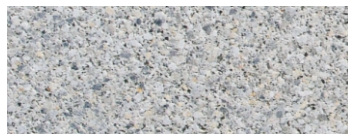

## 1. LEICHTREIN FAREBNÁ ŠKÁLA

PREVEDENIE POHLADOVEJ HRANY

Biela

Šedá

Čierna

Pohľadová hrana:  
**Obľý profil**  
platňa hrúbky 3,4 cm

Povrch je odolný voči bazénovej chémii a slanej vode.

### 2. PRÍRODNÝ KAMEŇ FAREBNÁ ŠKÁLA

Granit Svetlošedá

Granit Dark Cloud

Granit Silver Cloud

Granit Coral Cloud

Travertín

Antik Mramor Rubínová

Antik Mramor Striborná