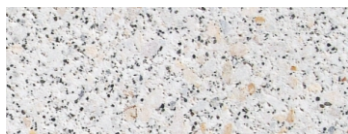

## 1. LEICHTREIN FAREBNÁ ŠKÁLA

PREVEDENIE POHLADOVEJ HRANY

Biela

Šedá

Čierna

Pohľadová hrana:  
**Obľý profil**  
platňa hrúbky 3,4 cm

Povrch je odolný voči bazénovej chémii a slanej vode.

### 2. PRÍRODNÝ KAMEŇ FAREBNÁ ŠKÁLA

Granit Svetlošedá

Granit Dark Cloud

Granit Silver Cloud

Granit Coral Cloud

Travertín

Antik Mramor Rubínová

Antik Mramor Striborná