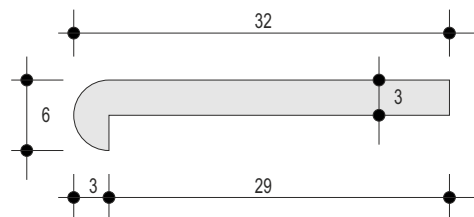

PREVEDENIE BAZÉNOVEJ OBRUBY

CENNÍK

	cenová jednotka	hmot. v kg	kusov na pal.	dodacia doba	Polaris šedá		Polaris biela	
					bez DPH	s DPH	bez DPH	s DPH
BAZÉNOVÁ OBRUBA ROVNÁ 100 x 32 x 6/3 cm	ks	28,5	20	L	89,50	107,40	99,00	118,80
BAZÉNOVÁ OBRUBA ROHOVÁ 45 x 45 x 6/3 cm	ks	17,5	-	L	62,00	74,40	70,00	84,00

Vonkajšia strana - zrezané hrany na fázový profil cca. 2 mm zhora aj zdola výška 3 cm

LEPIACA MALTA PLUS NA PRÍRODNÝ KAMEŇ	spotreba: 1 balenie = cca 8 - 10 bm / lepidlo nanášať celoplošne	25 kg bal.	L	28,50	34,20	
DILATAČNÁ ŠKÁRA na bazénové obruby biela - šedá - čierna - béžová	spotreba: 1-2 tuby na zlepenie styčných strán medzi platňami pri bazéne cca. 8x4 m spotreba: 1 tuba = 5 bm na uzatvorenie špáry medzi obrubou a bazénom množstvo je závislé od presnosti podkladu	tuba	L	10,20	12,24	
PENETRÁCIA PRÍRODNÉHO KAMEŇA	1 l fľaša Fila Hydrorep - cca 15 bazénových platní - na vrchnú aj spodnú stranu platne	fla.	L	33,00	39,60	
IMPREGNÁCIA PRÍRODNÉHO KAMEŇA	1 l fľaša Fila W68 - cca 20 bazénových platní	fla.	L	48,50	58,20	
REZ PLATNE PO DĹŽKE	príplatok za kus na cenu platne		prip.	B2	12,90	15,48
SKIMMER - REZANIE	 príplatok za rez 1 skimmer otvor		prip.	B2	99,00	119,88