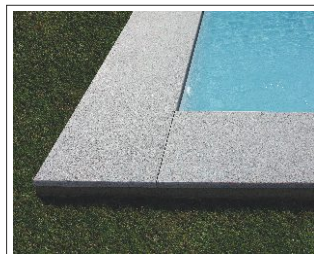

Väčšie sety je možné vyrobiť. Pre cenu kontaktujte svojho predajcu.

2. PRÍRODNÝ KAMEŇ FAREBNÁ ŠKÁLA

Granit Svetlošedá

Granit Dark Cloud

Travertin

hrúbka obruby 3 cm

Fixná šírka platne 35 cm
max. dĺžka platne 125 cm

Väčšie sety je možné vyrobiť. Pre cenu kontaktujte svojho predajcu.

Platne rezané do 90° uhla

Bazénové obruby VIVA sú vyrábané presne pre Váš bazén. Majú protišmykový povrch a sú odolné voči bazénovej chémii a slanej vode. Fixné rozmery: **šírka 35 cm, hrúbka 3,4 cm alebo 3 cm pri platniach z betónu a 3 cm pri platniach z prírodného kameňa.** Pri pravouhlých bazénoch stačí do výroby zadať vnútorné rozmery bazénu. Obruby sa vyrábajú s 1 alebo 2 pohľadovými hranami.